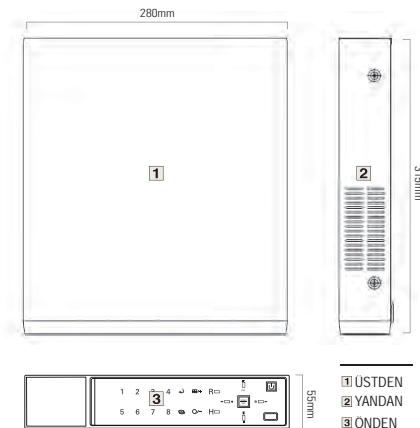

Güvenliğiniz için dokunun..

Teknik Özellikleri

Sistem	
Çoklu Fonksiyon	Quadruplex
İşletim Sistemi	Gömülü Linux
Video Giriş	4 kanal
Video Çıkış	1 VGA, 1 Kompozit, 1 Spot
Ses Giriş/Çıkış	1 giriş - 1 çıkış (RCA)
Alarm Giriş/Çıkış	4 giriş - 1 çıkış
Güç	Adaptör DV 12V/3A

Gösterim ve Kayıt	
Sıkıştırma	H.264
Veri Boyutu	0.06-0.86 Mbps/ch @30fps(CIF,Low-D1,Ultra)
Canlı Görüntü Çözünürlüğü	720*480(NTSC) / 720*576(PAL)
Canlı Görüntü Hızı	Gerçek Zamanlı
Görüntü Bölme Modu	1, 4, 8, 16
Kayıt Hızı	30fps 720x480(NTSC), 25fps 720x576(PAL)
	60fps 720x240(NTSC), 50fps 720x288(PAL)
	120fps 360x240(NTSC), 100fps 360x288(PAL)
Kayıt Modu	Sürekli, Programlı, Hareket, Alarm
Kayıt Kalitesi	Düşük, Orta, Yüksek, Super, Ultra
Hareket Algılama	4*4(SET),28*24(CMS), 20 Hassasiyet Seviyesi

Arama & Kayıttan Yürütme	
Arama Metodu	Zaman & Saat, Kamera, Kayıt Arama
Kayıtlı Dosyanın Oynatılması	Mini Player (otomatik kopyalama), CMS
Kayıttan Yürütme Hızı	Çok Seviyeli

Yedekleme & Depolama	
Yedek Depolama Arayüzü	1 x USB 2.0
Harici Yedek Alma Cihazı	Harici HDD, Flash Memory Stick
Dahili HDD	1 x HDD
Veri Arşivleme	Ethernet, Uzak PC, Harici Kayıt Cihazı

Network & Event	
Network Arayüzü	RJ 45/Ethernet
Network hattı	LAN, WAN, Internet
Network İletim Hızı	Max.120fps
Alarm Bildirme	E-mail : Alarm, Video Kaybı, Güç Kaybı, HDD hatası
On-Alarm/Sonraki-Alarm	3 saniye / 10 saniye - 300 saniye
DDNS Desteği	Tek, Genel yöntem

Çeşitli	
Kontroller	Mouse, Uzaktan Kumanda, Dokunmatik panel tuşları,CMS, IE
Firmware Yükseltme	USB Hafıza kartı
Boyut	280(W) x 315(D) x 55(H)mm
Ağırlık	1.91 KG HDD hariç
Güç Tüketimi	19.2W (HDD 250GB 1EA)
İşletim Sıcaklığı	0°C-40°C

*Bu özellikler haber verilmeksizin değiştirilebilir.

Boyutlar

Yapılandırma